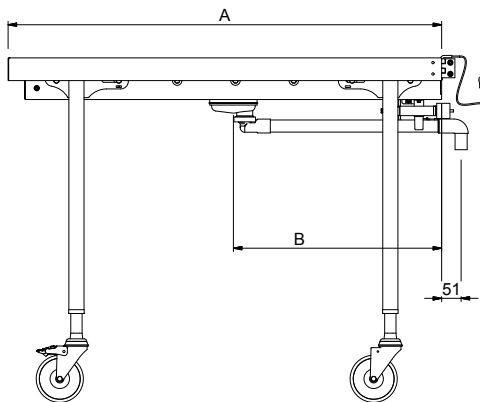

Front aanzicht