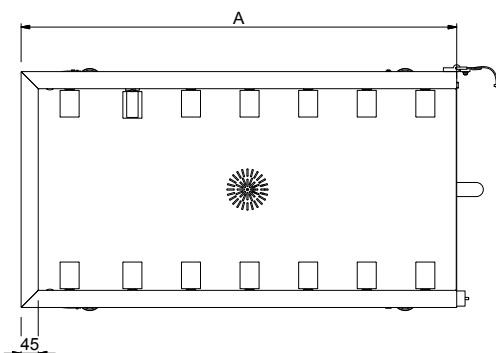

Uitvoering

- Ontworpen voor het transport van afwasmachine korven van 500x500 mm.
- Wordt ongemonteerd geleverd, is eenvoudig zelf te monteren.
- Handmatige verplaatsing van de korven over de korte rollen.
- Aansluiting van een verrijdbare rollenbaan na een afwasmachine aangedreven 180° bocht.
- Eindschakelaar en eindplaat inbegrepen.
- Click-in verbinding op de korven afvoerbocht.
- Aansluiting van de eindschakelaar op de afwasmachine.
- Standaard geleverd met 2 pootstellen en 4 zwenkwielen, waarvan 2 met rem voor het vastzetten van de rollenbaan tijdens normaal gebruik. De rollenbaan heeft een gemakkelijk los te halen "click-in" verbinding met de 180° afvoerbocht.
- De verrijdbare rollenbaan is voor plaatsing aan de afvoerszijde van de afwasmachine.

Duurzaamheid

- De verrijdbare rollenbanen met korte rollen zijn leverbaar met een lengte vanaf 1145 mm olopend met 100 mm tot 2645 mm.

**Goedkeuring** _____

Front aanzicht

Zij aanzicht

D = Afvoer

Boven aanzicht

Algemene gegevens

Externe afmetingen, lengte	
863062 (HSSRC24M)	2400 mm
Externe afmetingen, breedte	620 mm
Externe afmetingen, hoogte	910 mm
Gewicht, netto	34 kg
Hoogte verstelling	50/50 mm
Lekbak materiaal	Roestvrijstaal 1.4301 (AISI304)
Type rollers	Kort