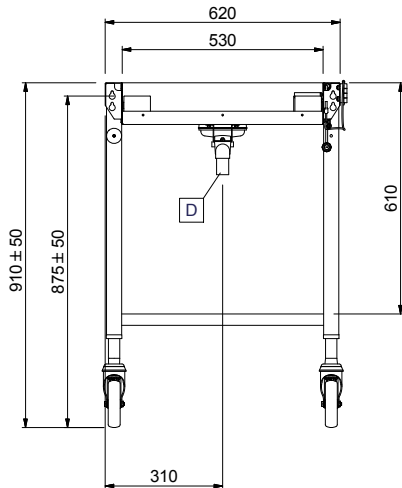

Uitvoering

- Ontworpen voor het transport van afwasmachine korven van 500x500 mm.
- Wordt ongemonteerd geleverd, is eenvoudig zelf te monteren.
- Handmatige verplaatsing van de korven over de korte rollen.
- Aansluiting van een verrijdbare rollenbaan na een afwasmachine aangedreven 180° bocht.
- Eindschakelaar en eindplaat inbegrepen.
- Click-in verbinding op de korven afvoerbocht.
- Aansluiting van de eindschakelaar op de afwasmachine.
- Standaard geleverd met 2 pootstellen en 4 zwenkwielen, waarvan 2 met rem voor het vastzetten van de rollenbaan tijdens normaal gebruik. De rollenbaan heeft een gemakkelijk los te halen "click-in" verbinding met de 180° afvoerbocht.
- De verrijdbare rollenbaan is voor plaatsing aan de afvoerszijde van de afwasmachine.

Constructie

- Alle oppervlakken zijn glad en gepolijst uitgevoerd.
- De lekbak is van 1,2 mm dik roestvrijstaal AISI304.
- Poten van 40x40 mm roestvrijstaal AISI304.
- Rollenbanen kunnen optioneel voorzien worden van korven geleiderrekken en een bodemschap.
- 4 zwenkwielen Ø125 mm, waarvan twee geremd.
- De schuin aflopende afvoerpijp onder de rollenbaan loopt naar een gecombineerde afvoer met de 180° afvoerbocht.

Duurzaamheid

- De verrijdbare rollenbanen met korte rollen zijn leverbaar met een lengte vanaf 1145 mm olopend met 100 mm tot 2645 mm.

**Goedkeuring** _____

Front aanzicht

Zij aanzicht

D = Afvoer

Boven aanzicht

Algemene gegevens

Externe afmetingen, lengte	
863062 (HSSRC24M)	2400 mm
Externe afmetingen, breedte	620 mm
Externe afmetingen, hoogte	910 mm
Gewicht, netto	34 kg
Hoogte verstelling	50/50 mm
Lekbak materiaal	Roestvrijstaal 1.4301 (AISI304)
Type rollers	Kort